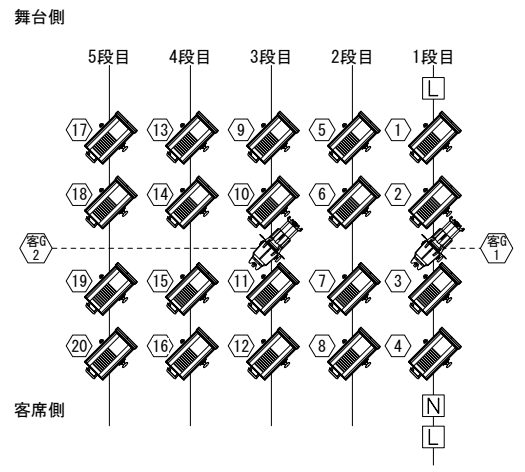

FR(下手)
※PD回路×20回路

- 5段目—AQS-10R 1000w
- 4段目—AQS-10R 1000w
- 3段目—AQS-10R 1000w + Source Four 750w (436)
- 2段目—AQS-10R 1000w
- 1段目—AQS-10R 1000w + Source Four 750w (436)

FR(上手)
※PD回路×20回路

- 5段目—AQS-10R 1000w
- 4段目—AQS-10R 1000w
- 3段目—AQS-10R 1000w + Source Four 750w (436)
- 2段目—AQS-10R 1000w
- 1段目—AQS-10R 1000w + Source Four 750w (436)

- 凡例
- ① ② PD(ポータブルディマー)調光回路
 - ③ ④ C型20Aコンセント
 - LANコネクタ
 - DMXノード(LAN×1, DMX×4)