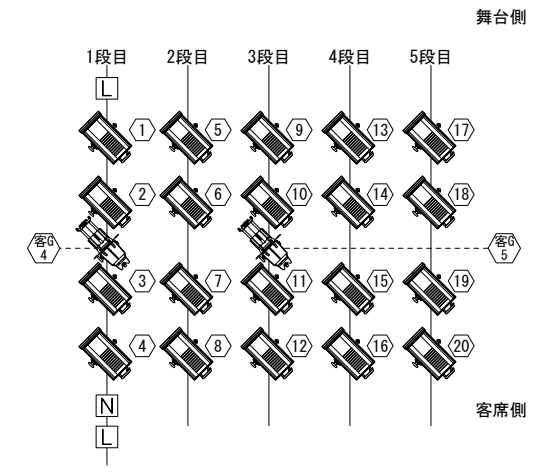

FR(下手)
※PD回路×20回路

- 5段目—AQS-10R 1000w
- 4段目—AQS-10R 1000w
- 3段目—AQS-10R 1000w + Source Four 750w (436)
- 2段目—AQS-10R 1000w
- 1段目—AQS-10R 1000w + Source Four 750w (436)

FR(上手)
※PD回路×20回路

- 5段目—AQS-10R 1000w
- 4段目—AQS-10R 1000w
- 3段目—AQS-10R 1000w + Source Four 750w (436)
- 2段目—AQS-10R 1000w
- 1段目—AQS-10R 1000w + Source Four 750w (436)

- 凡例
- ① ② PD(ポータブルディマー)調光回路
 - ③ ④ C型20Aコンセント
 - LANコネクタ
 - DMXノード(LAN×1, DMX×4)